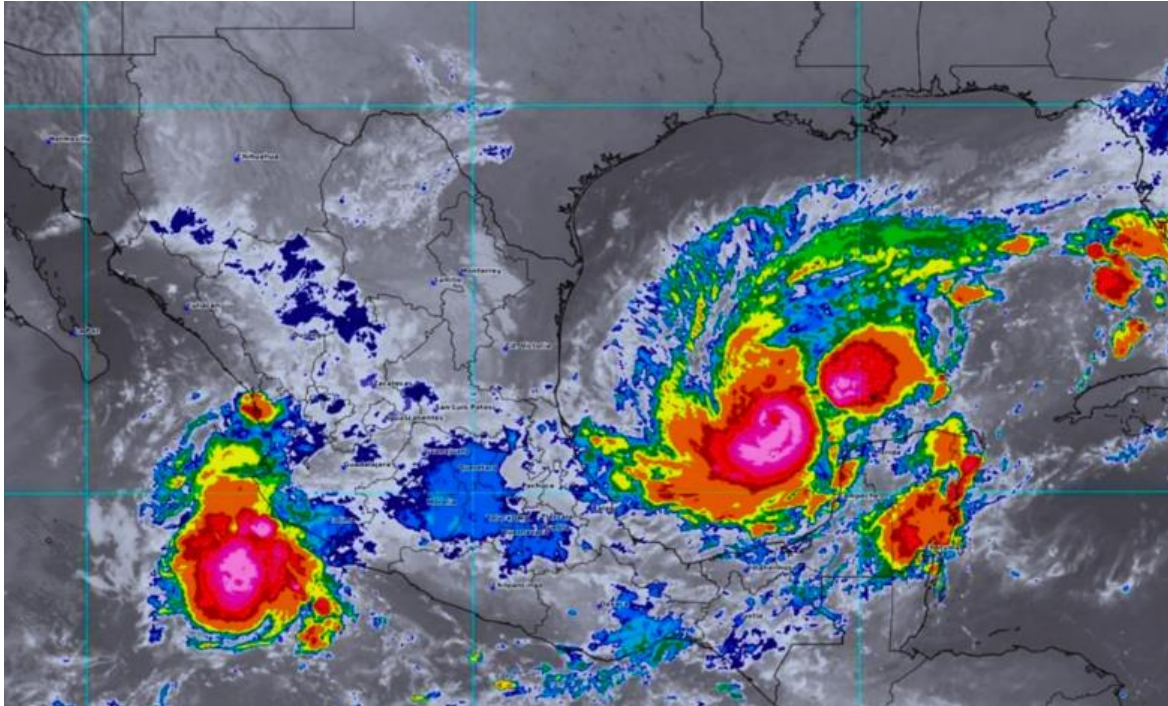

MARINA
SECRETARÍA DE MARINA

Sisal El Cuyo Telchac Celestún Chahihau Chuburná San Felipe Yucalpetén Río Lagartos Las Coloradas Dzilam de Bravo Progreso

Comunicado de Prensa Núm.: 30/2024

08 de octubre de 2024

ASIPONA Progreso realiza comité de seguridad por el paso del huracán Milton.

El día de hoy martes 8 de octubre a las 16:00 horas, la Administración del Sistema Portuario Nacional Progreso S.A. de C.V. llevó a cabo la reunión de trabajo con el Comité de Seguridad de la entidad con el fin de analizar las afectaciones tras el paso del huracán Milton, en dicha reunión se determinó que por cuestiones de seguridad el acceso al puerto continúa cerrado debido a las condiciones climatológicas existentes; el día de mañana se iniciaran los trabajos de rehabilitación, para a la brevedad posible se retomen las operaciones y las actividades portuarias. La ASIPONA Progreso continuará informando del avance de los trabajos.