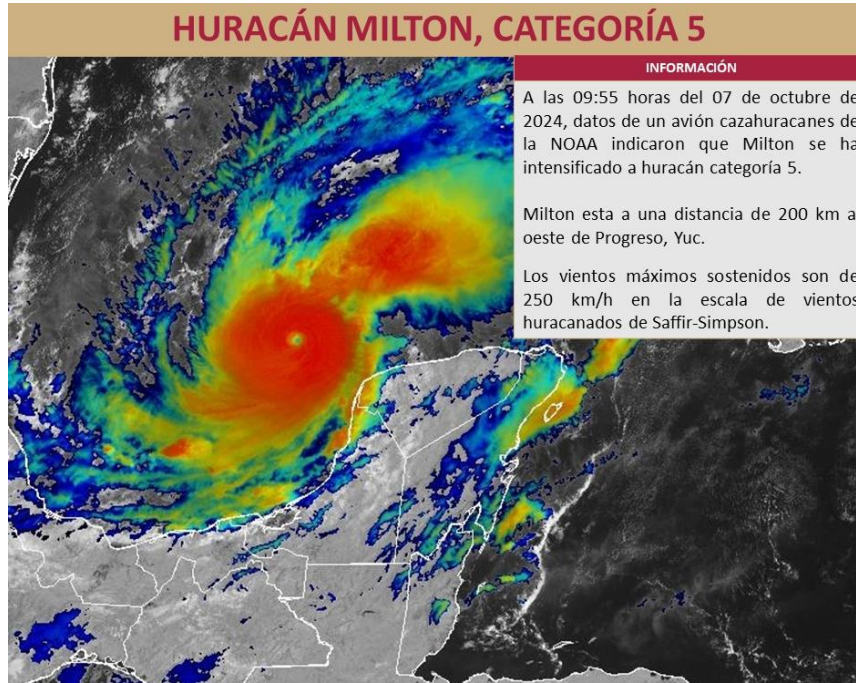

**MARINA**  
SECRETARÍA DE MARINA

Sisal El Cuyo Telchac Celestún Chahihau Chuburná San Felipe Yucalpetén Río Lagartos Las Coloradas Dzilam de Bravo Progreso

**Comunicado de Prensa Núm.: 29/2024**

07 de octubre de 2024

## **ASIPONA Progreso anuncia cierre total del puerto.**

La Administración del Sistema Portuario Nacional Progreso S.A. de C.V. informa el **cierre total del Puerto** a partir de las **15:00 horas** del día de hoy, esto como resultado de los acuerdos de la reunión del Comité de Seguridad que se llevó a cabo a las 9:15 horas en la cual se informó que el huracán Milton ya es categoría 5, en dicha reunión participaron: Capitanía de Puerto, Unidad Naval de Protección Marítima y Portuaria Número 71 (UNAPROP-71), Aduana, Cesionarios, Maniobristas, la Asociación de Agentes Aduanales, Asociación Mexicana de Agentes Navieros (AMANAC), entre otros.