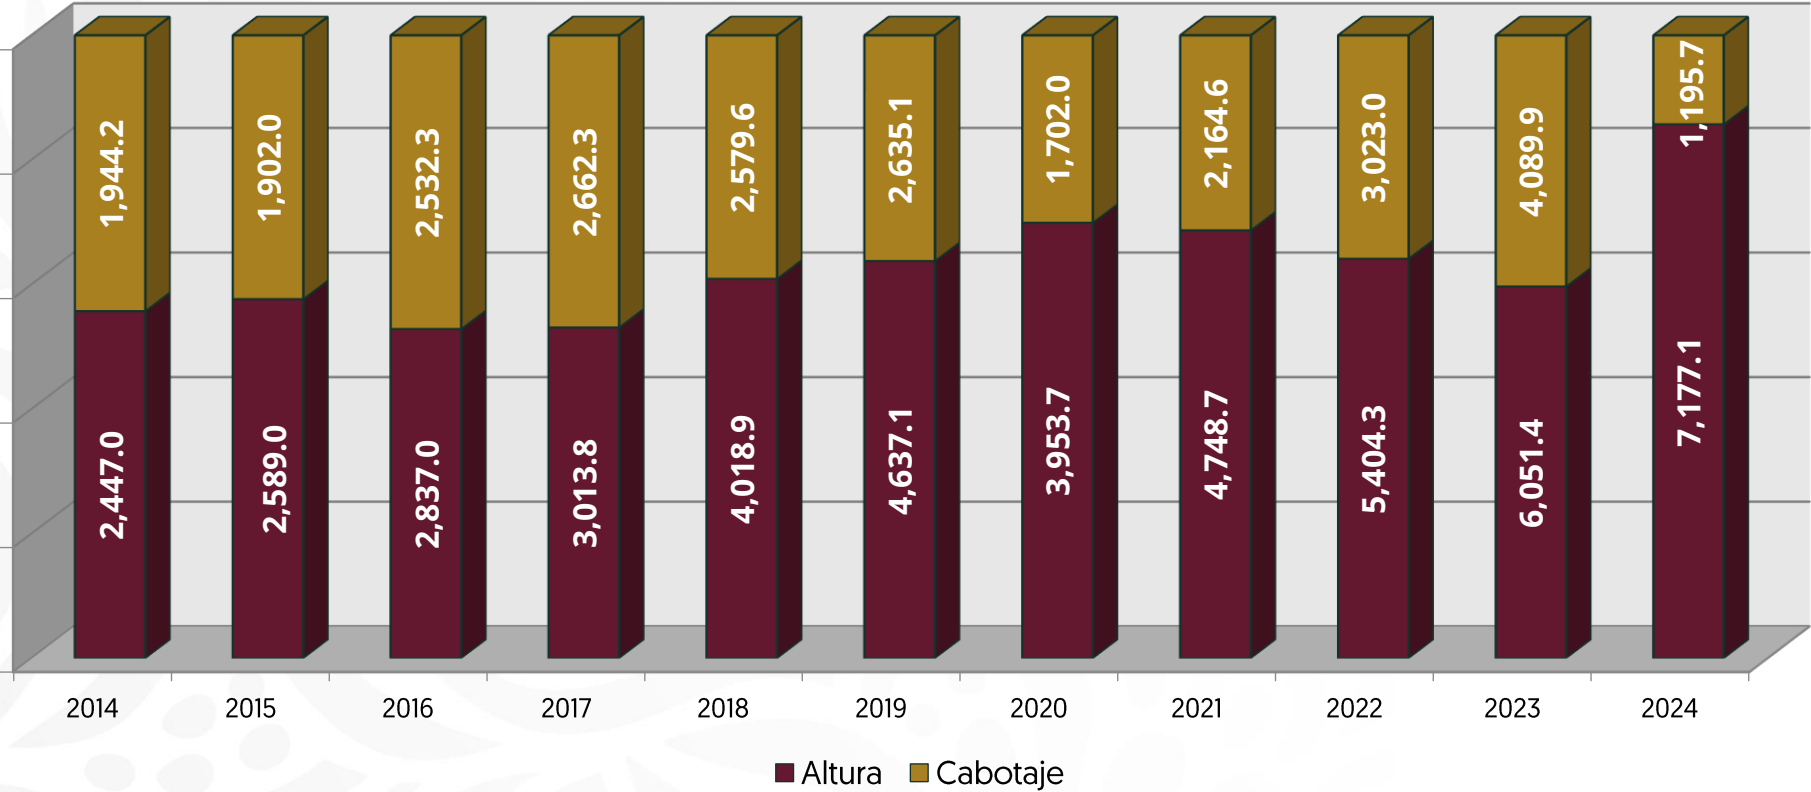

MOVIMIENTO PORTUARIO

Enero - Diciembre 2024

ADMINISTRACIÓN DEL SISTEMA
PORTUARIO NACIONAL

MARINA

Marina

Secretaría de Marina

MOVIMIENTO DE PASAJEROS

Marina
Secretaría de Marina

Número de Pasajeros
Enero –Diciembre 2023 - 2024

MOVIMIENTO DE CARGA

Marina
Secretaría de Marina

Por tipo de tráfico
Enero – Diciembre 2023 - 2024

MOVIMIENTO DE CONTENEDORES TEU'S

Marina
Secretaría de Marina

Por tipo de tráfico
Enero – Diciembre 2023 - 2024

MOVIMIENTO DE CONTENEDORES

Marina
Secretaría de Marina

Movimiento Anual 2014 – Enero – Diciembre 2024

MOVIMIENTO DE CARGA

Por tipo de tráfico
Movimiento Anual 2014 – Enero – Diciembre 2024

CRUCEROS Y PASAJEROS

Marina
Secretaría de Marina

Movimiento Anual 2014 – Enero – Diciembre 2024