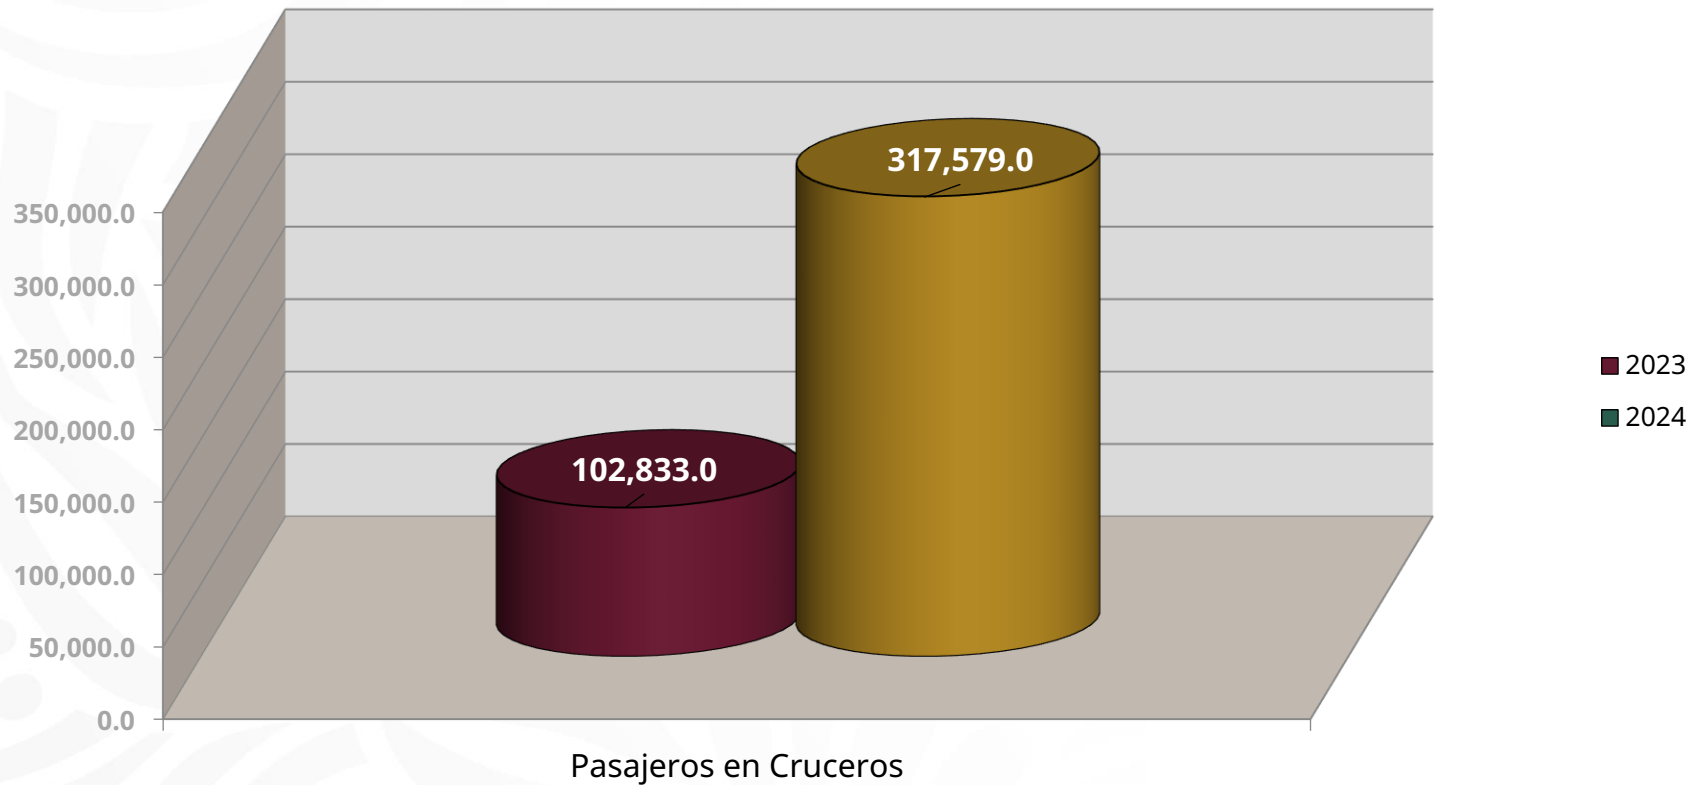

MOVIMIENTO PORTUARIO

Enero - Diciembre 2024

ADMINISTRACIÓN DEL SISTEMA
PORTUARIO NACIONAL

MARINA

Marina

Secretaría de Marina

MOVIMIENTO DE PASAJEROS

Marina
Secretaría de Marina

Número de Pasajeros
Enero –Diciembre 2023 - 2024

MOVIMIENTO DE CARGA

Marina
Secretaría de Marina

Por tipo de tráfico
Enero – Diciembre 2023 - 2024

MOVIMIENTO DE CONTENEDORES TEU'S

Marina
Secretaría de Marina

Por tipo de tráfico
Enero – Diciembre 2023 - 2024

MOVIMIENTO DE CONTENEDORES

Marina
Secretaría de Marina

Movimiento Anual 2014 – Enero – Diciembre 2024

MOVIMIENTO DE CARGA

Por tipo de tráfico
Movimiento Anual 2014 – Enero – Diciembre 2024

CRUCEROS Y PASAJEROS

Marina
Secretaría de Marina

Movimiento Anual 2014 – Enero – Diciembre 2024