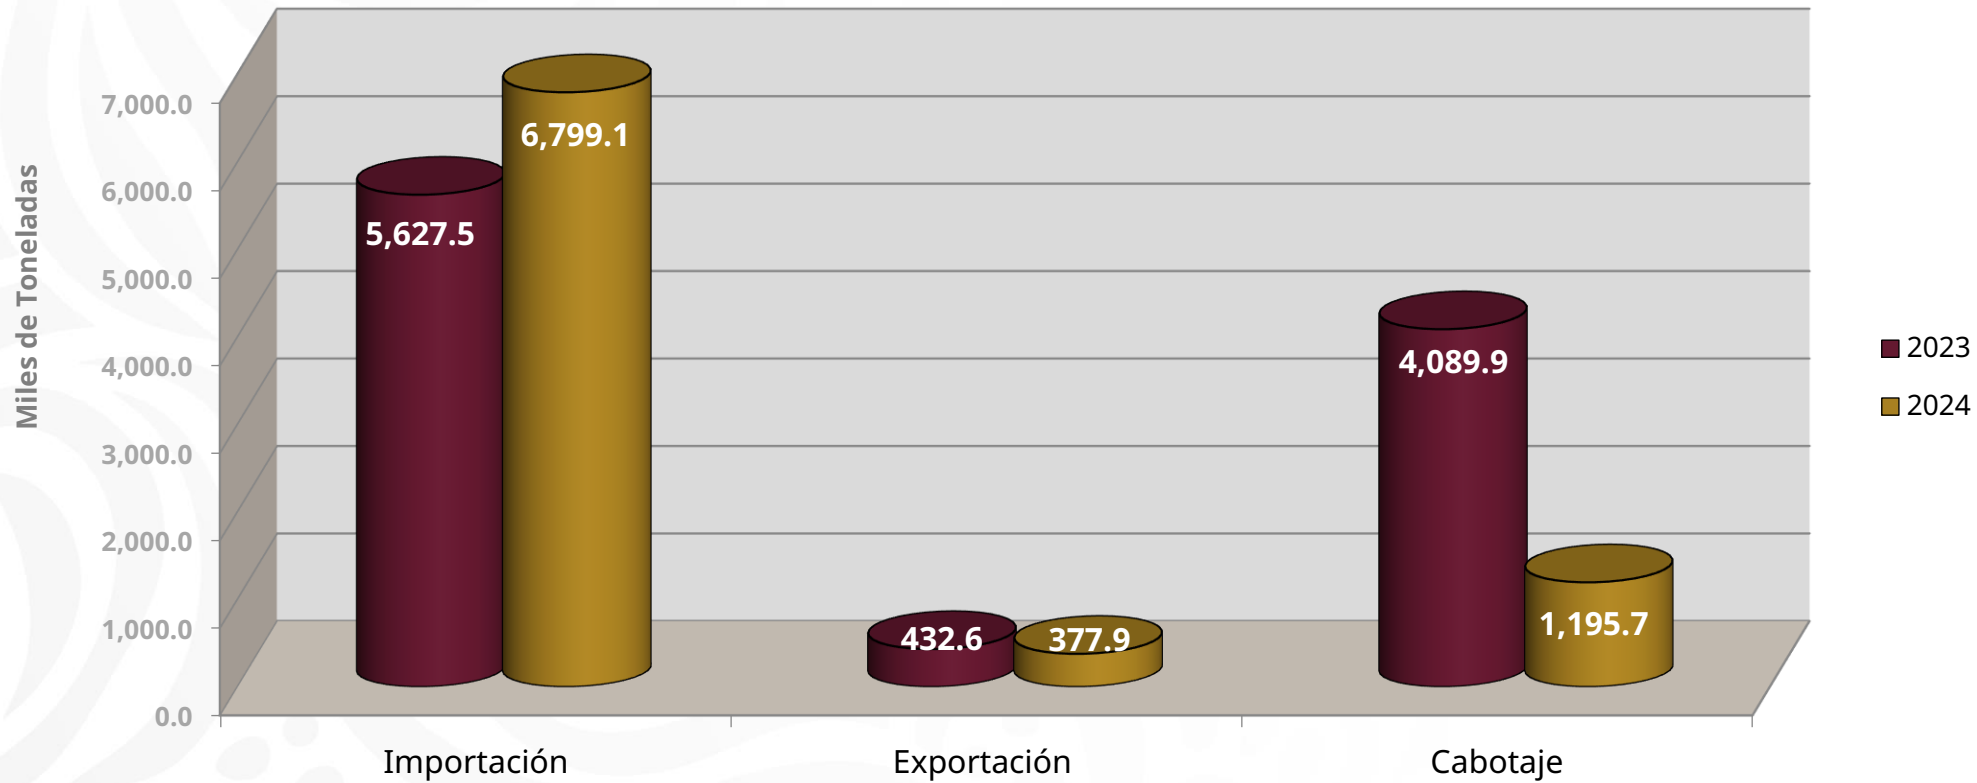

MOVIMIENTO PORTUARIO

Enero - Diciembre 2024

ADMINISTRACIÓN DEL SISTEMA
PORTUARIO NACIONAL

MARINA

Marina

Secretaría de Marina

MOVIMIENTO DE PASAJEROS

Marina
Secretaría de Marina

Número de Pasajeros
Enero –Diciembre 2023 - 2024

MOVIMIENTO DE CARGA

Marina
Secretaría de Marina

Por tipo de tráfico
Enero – Diciembre 2023 - 2024

MOVIMIENTO DE CONTENEDORES TEU'S

Marina
Secretaría de Marina

Por tipo de tráfico
Enero – Diciembre 2023 - 2024

MOVIMIENTO DE CONTENEDORES

Marina
Secretaría de Marina

Movimiento Anual 2014 – Enero – Diciembre 2024

MOVIMIENTO DE CARGA

Por tipo de tráfico
Movimiento Anual 2014 – Enero – Diciembre 2024

CRUCEROS Y PASAJEROS

Marina
Secretaría de Marina

Movimiento Anual 2014 – Enero – Diciembre 2024