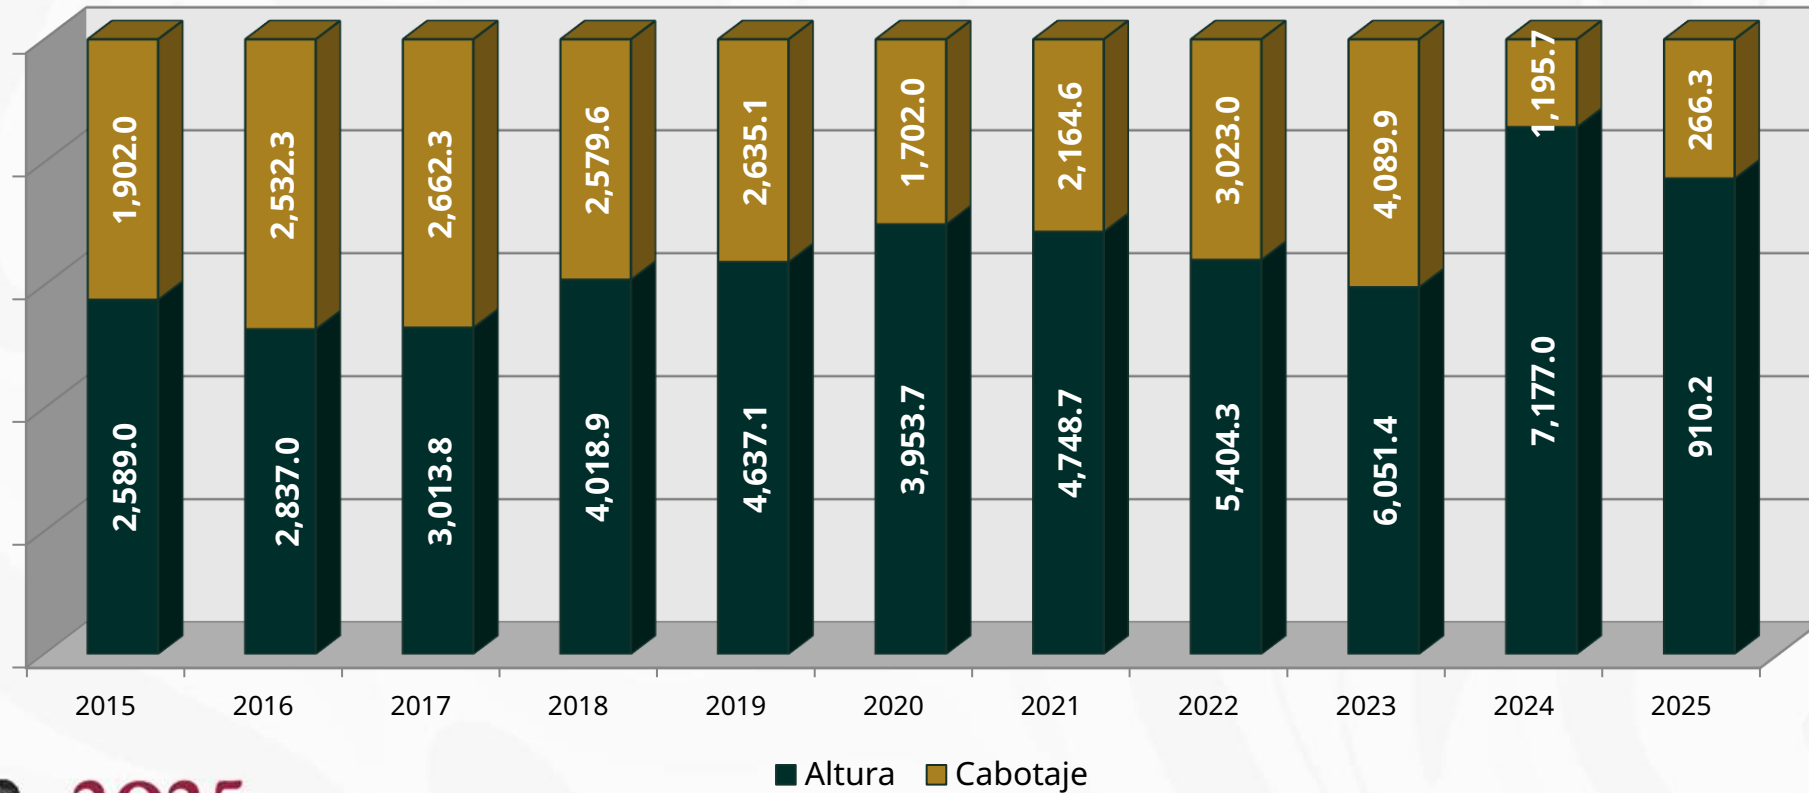

Marina
Secretaría de Marina

Informe Estadístico

Enero Febrero 2025

2025
Año de
La Mujer
Indígena

MOVIMIENTO DE PASAJEROS

Marina
Secretaría de Marina

Número de Pasajeros
Enero - Febrero 2024 - 2025

2025
Año de
**La Mujer
Indígena**

MOVIMIENTO DE CARGA

Marina
Secretaría de Marina

Por tipo de tráfico
Enero - Febrero 2024 - 2025

2025
Año de
La Mujer
Indígena

MOVIMIENTO DE CONTENEDORES TEU'S

Marina
Secretaría de Marina

Por tipo de tráfico
Enero - Febrero 2024 - 2025

2025
Año de
La Mujer
Indígena

MOVIMIENTO DE CONTENEDORES

Marina
Secretaría de Marina

Movimiento Anual 2015 – Enero - Febrero 2025

2025
Año de
La Mujer
Indígena

MOVIMIENTO DE CARGA

Por tipo de tráfico
Movimiento Anual 2015 – Enero - Febrero 2025

2025
Año de
La Mujer
Indígena

CRUCEROS Y PASAJEROS

Marina
Secretaría de Marina

Movimiento Anual 2015 – Enero - Febrero 2025

2025
Año de
La Mujer
Indígena