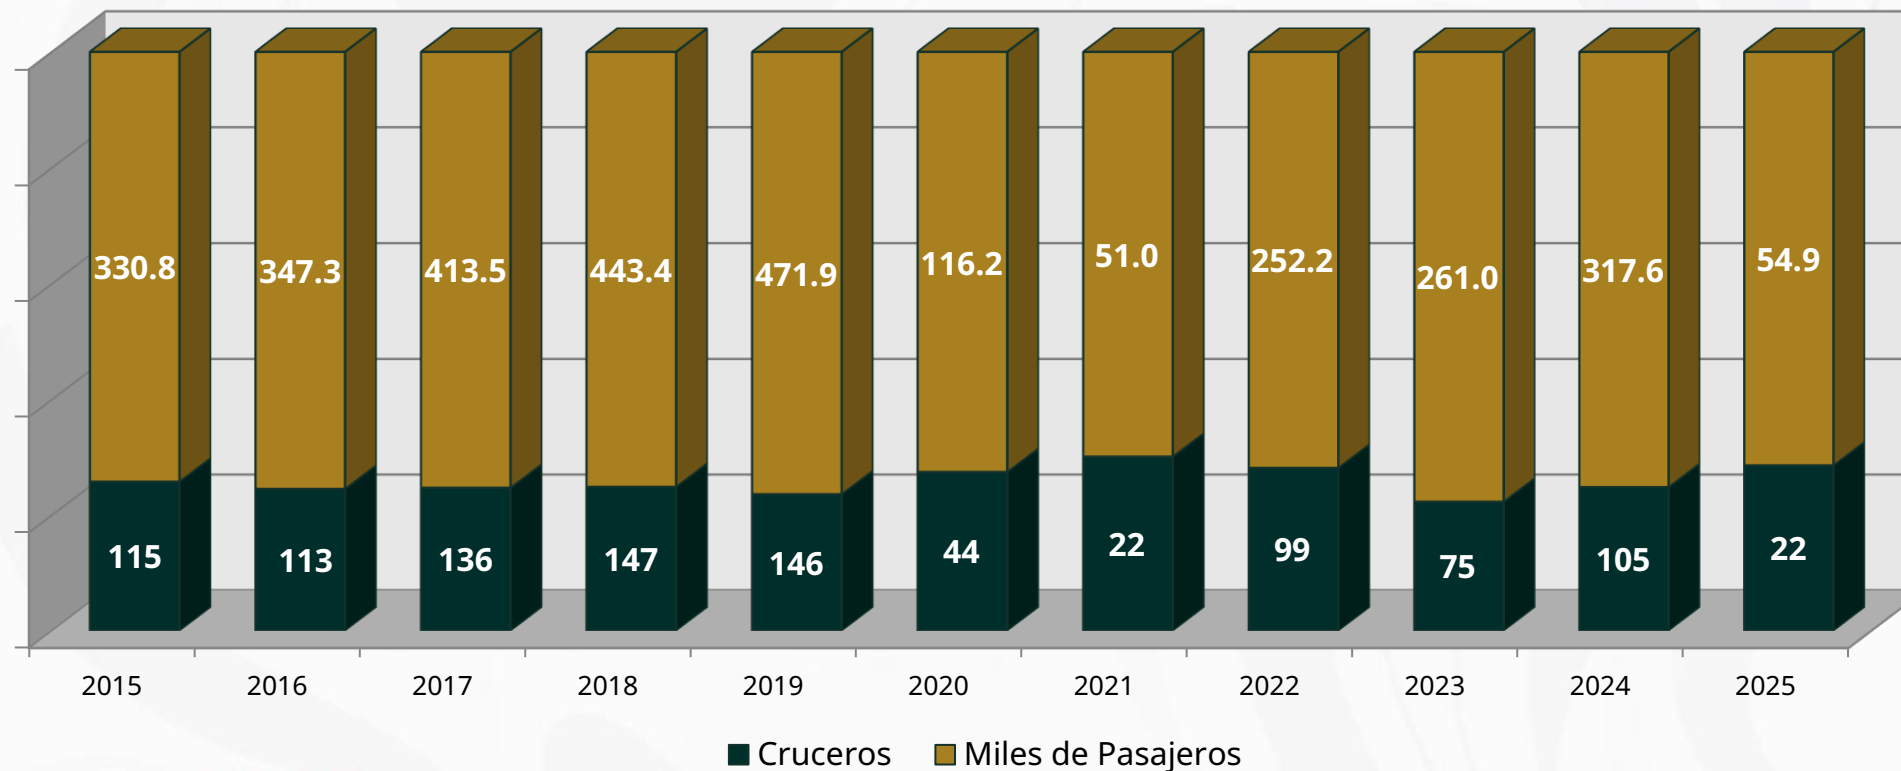

Marina
Secretaría de Marina

Informe Estadístico

Enero 2025

2025
Año de
La Mujer
Indígena

MOVIMIENTO DE PASAJEROS

Marina
Secretaría de Marina

Número de Pasajeros
Enero 2024 - 2025

2025
Año de
**La Mujer
Indígena**

MOVIMIENTO DE CARGA

Por tipo de tráfico
Enero 2024 - 2025

2025
Año de
La Mujer
Indígena

MOVIMIENTO DE CONTENEDORES TEU'S

Marina
Secretaría de Marina

Por tipo de tráfico
Enero 2024 - 2025

2025
Año de
La Mujer
Indígena

MOVIMIENTO DE CONTENEDORES

Marina
Secretaría de Marina

Movimiento Anual 2015 – Enero 2025

2025
Año de
La Mujer
Indígena

MOVIMIENTO DE CARGA

Por tipo de tráfico
Movimiento Anual 2015 – Enero 2025

2025
Año de
La Mujer
Indígena

CRUCEROS Y PASAJEROS

Marina
Secretaría de Marina

Movimiento Anual 2015 – Enero 2025

2025
Año de
La Mujer
Indígena