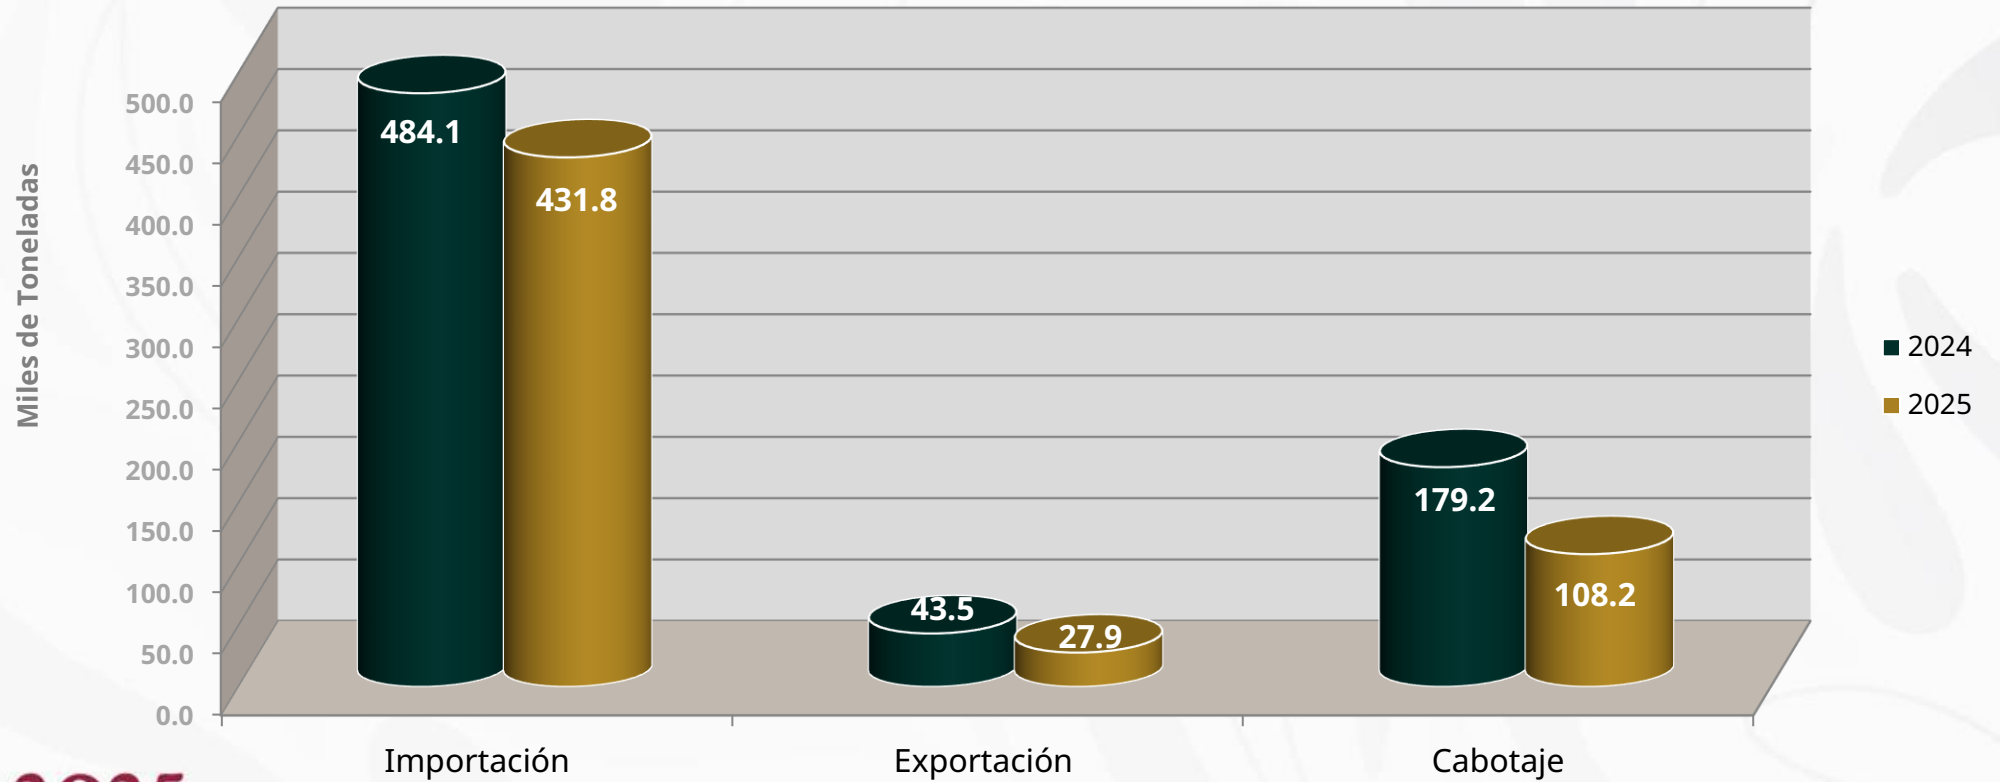

Marina
Secretaría de Marina

Informe Estadístico

Enero 2025

2025
Año de
La Mujer
Indígena

MOVIMIENTO DE PASAJEROS

Marina
Secretaría de Marina

Número de Pasajeros
Enero 2024 - 2025

2025
Año de
**La Mujer
Indígena**

MOVIMIENTO DE CARGA

Por tipo de tráfico
Enero 2024 - 2025

2025
Año de
La Mujer
Indígena

MOVIMIENTO DE CONTENEDORES TEU'S

Marina
Secretaría de Marina

Por tipo de tráfico
Enero 2024 - 2025

2025
Año de
La Mujer
Indígena

MOVIMIENTO DE CONTENEDORES

Marina
Secretaría de Marina

Movimiento Anual 2015 – Enero 2025

2025
Año de
La Mujer
Indígena

MOVIMIENTO DE CARGA

Por tipo de tráfico
Movimiento Anual 2015 – Enero 2025

2025
Año de
La Mujer
Indígena