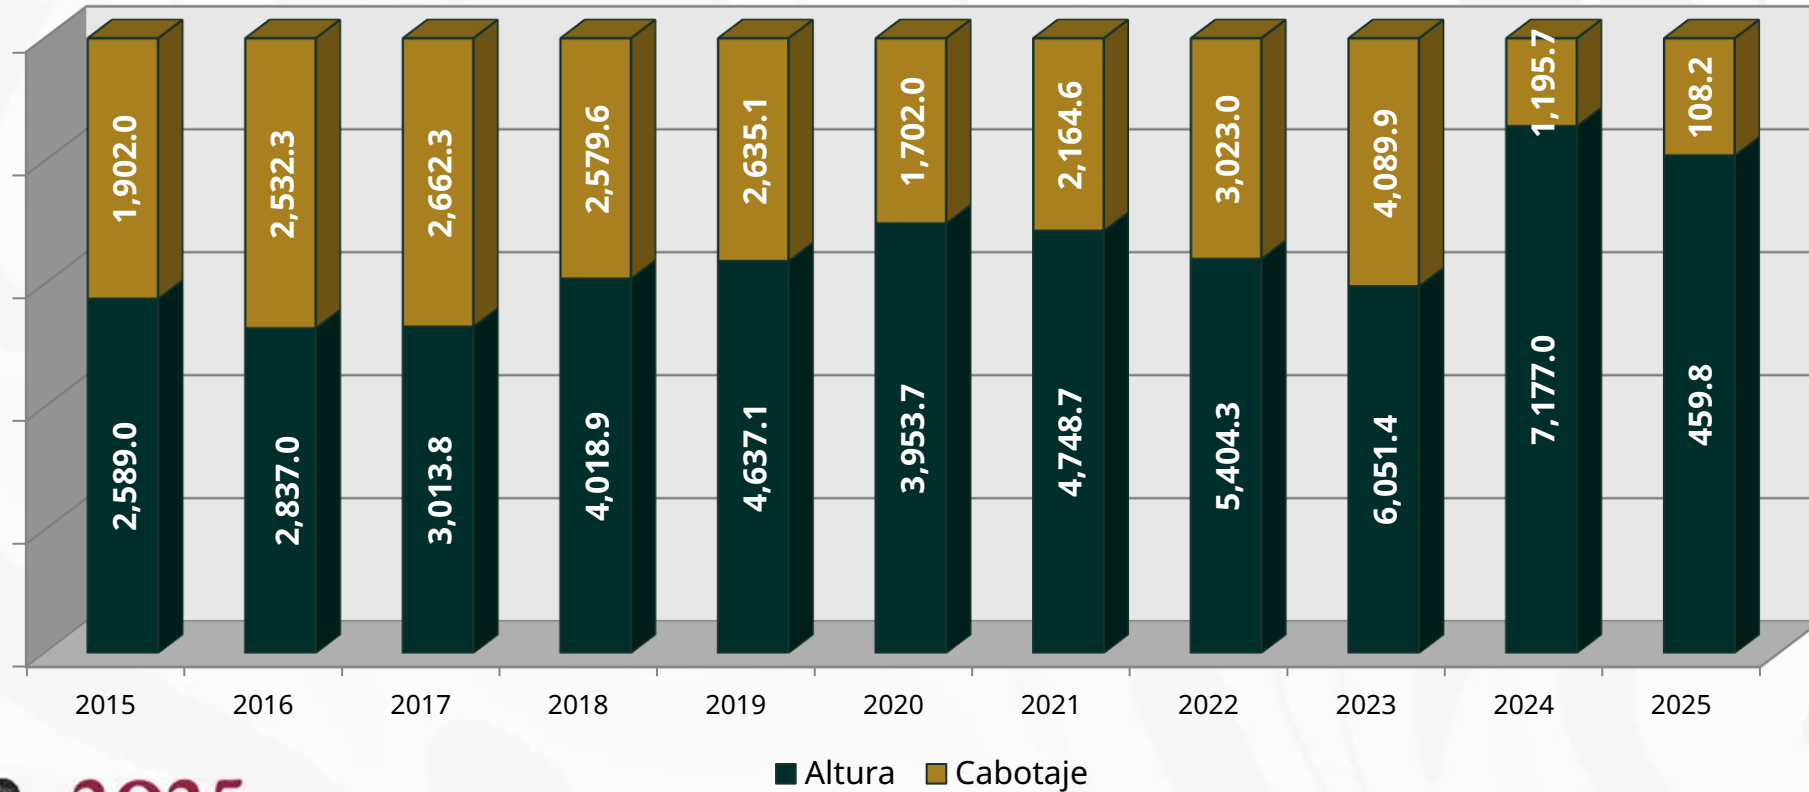

Marina
Secretaría de Marina

Informe Estadístico

Enero 2025

2025
Año de
La Mujer
Indígena

MOVIMIENTO DE PASAJEROS

Marina
Secretaría de Marina

Número de Pasajeros
Enero 2024 - 2025

2025
Año de
**La Mujer
Indígena**

MOVIMIENTO DE CARGA

Por tipo de tráfico
Enero 2024 - 2025

2025
Año de
La Mujer
Indígena

MOVIMIENTO DE CONTENEDORES TEU'S

Marina
Secretaría de Marina

Por tipo de tráfico
Enero 2024 - 2025

2025
Año de
La Mujer
Indígena

MOVIMIENTO DE CONTENEDORES

Marina
Secretaría de Marina

Movimiento Anual 2015 – Enero 2025

2025
Año de
La Mujer
Indígena

MOVIMIENTO DE CARGA

Por tipo de tráfico
Movimiento Anual 2015 – Enero 2025

2025
Año de
La Mujer
Indígena

CRUCEROS Y PASAJEROS

Marina
Secretaría de Marina

Movimiento Anual 2015 – Enero 2025

2025
Año de
La Mujer
Indígena